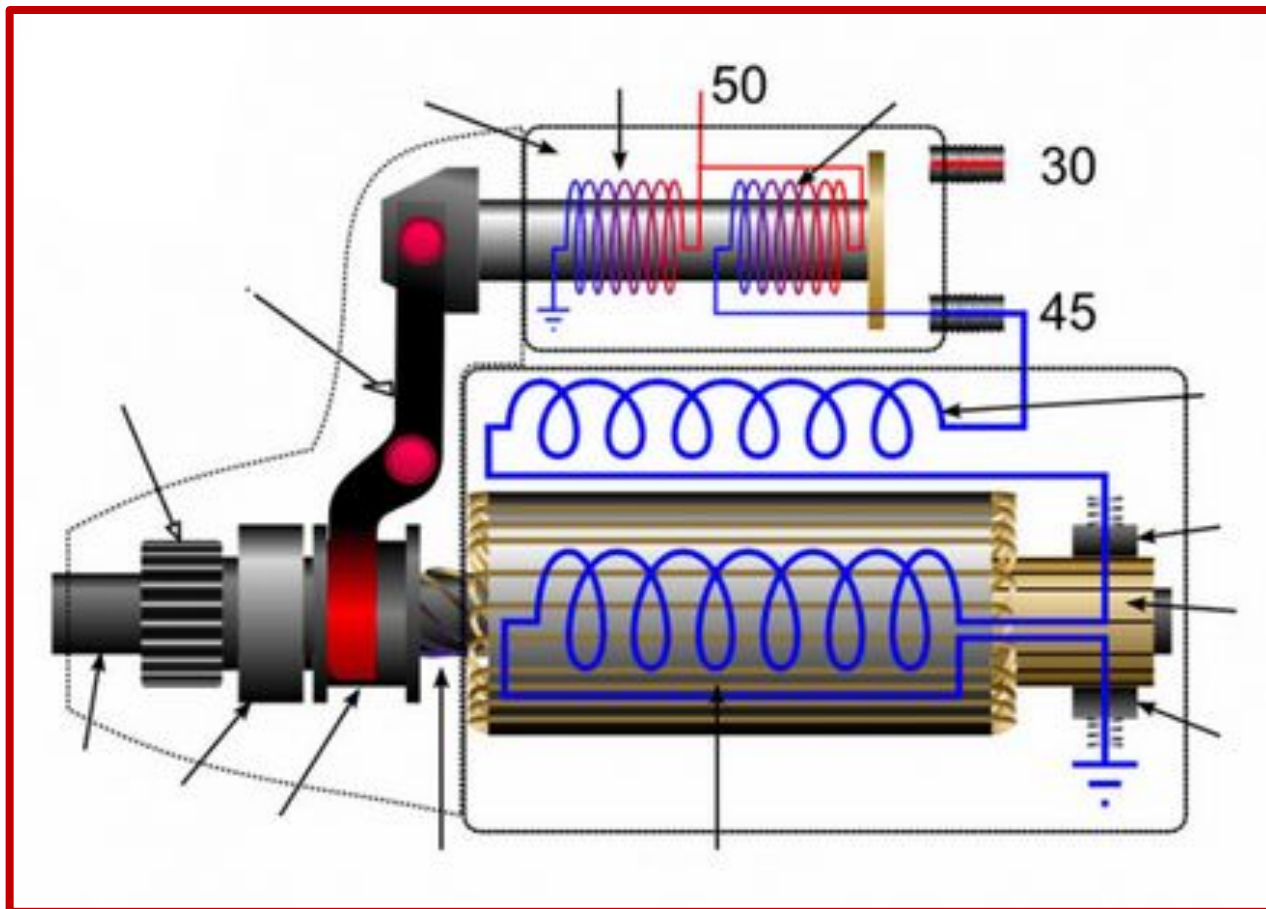

Abio Motorra
AUSE

IRAKASLEA: Aitor Kortabarria
ir013255ao@iaretxabaleta.com

IARETXABALETA
Lanbide Eskola

Lanbide Heziketako
Ikastetxe Integratua

WWW.IARETXABALETA.COM

Abio motorra

Konbustio motorretan, konbustio zikloari hasiera emateko erabili. Birabarkia (cigüeñal) mugitzen du motorraren ziklo termodinamikoari hasiera emanez. 300 rpm aprox

Abio-motorraren terminalak

Osagaiak:

Eskema elektrikoa

Osagaiak:

ALETA
Eskola

Lanbide Heziketako
Ikastetxe Integratua

Solenoidearen funtzionamendua

Abio motorroreko piñoia